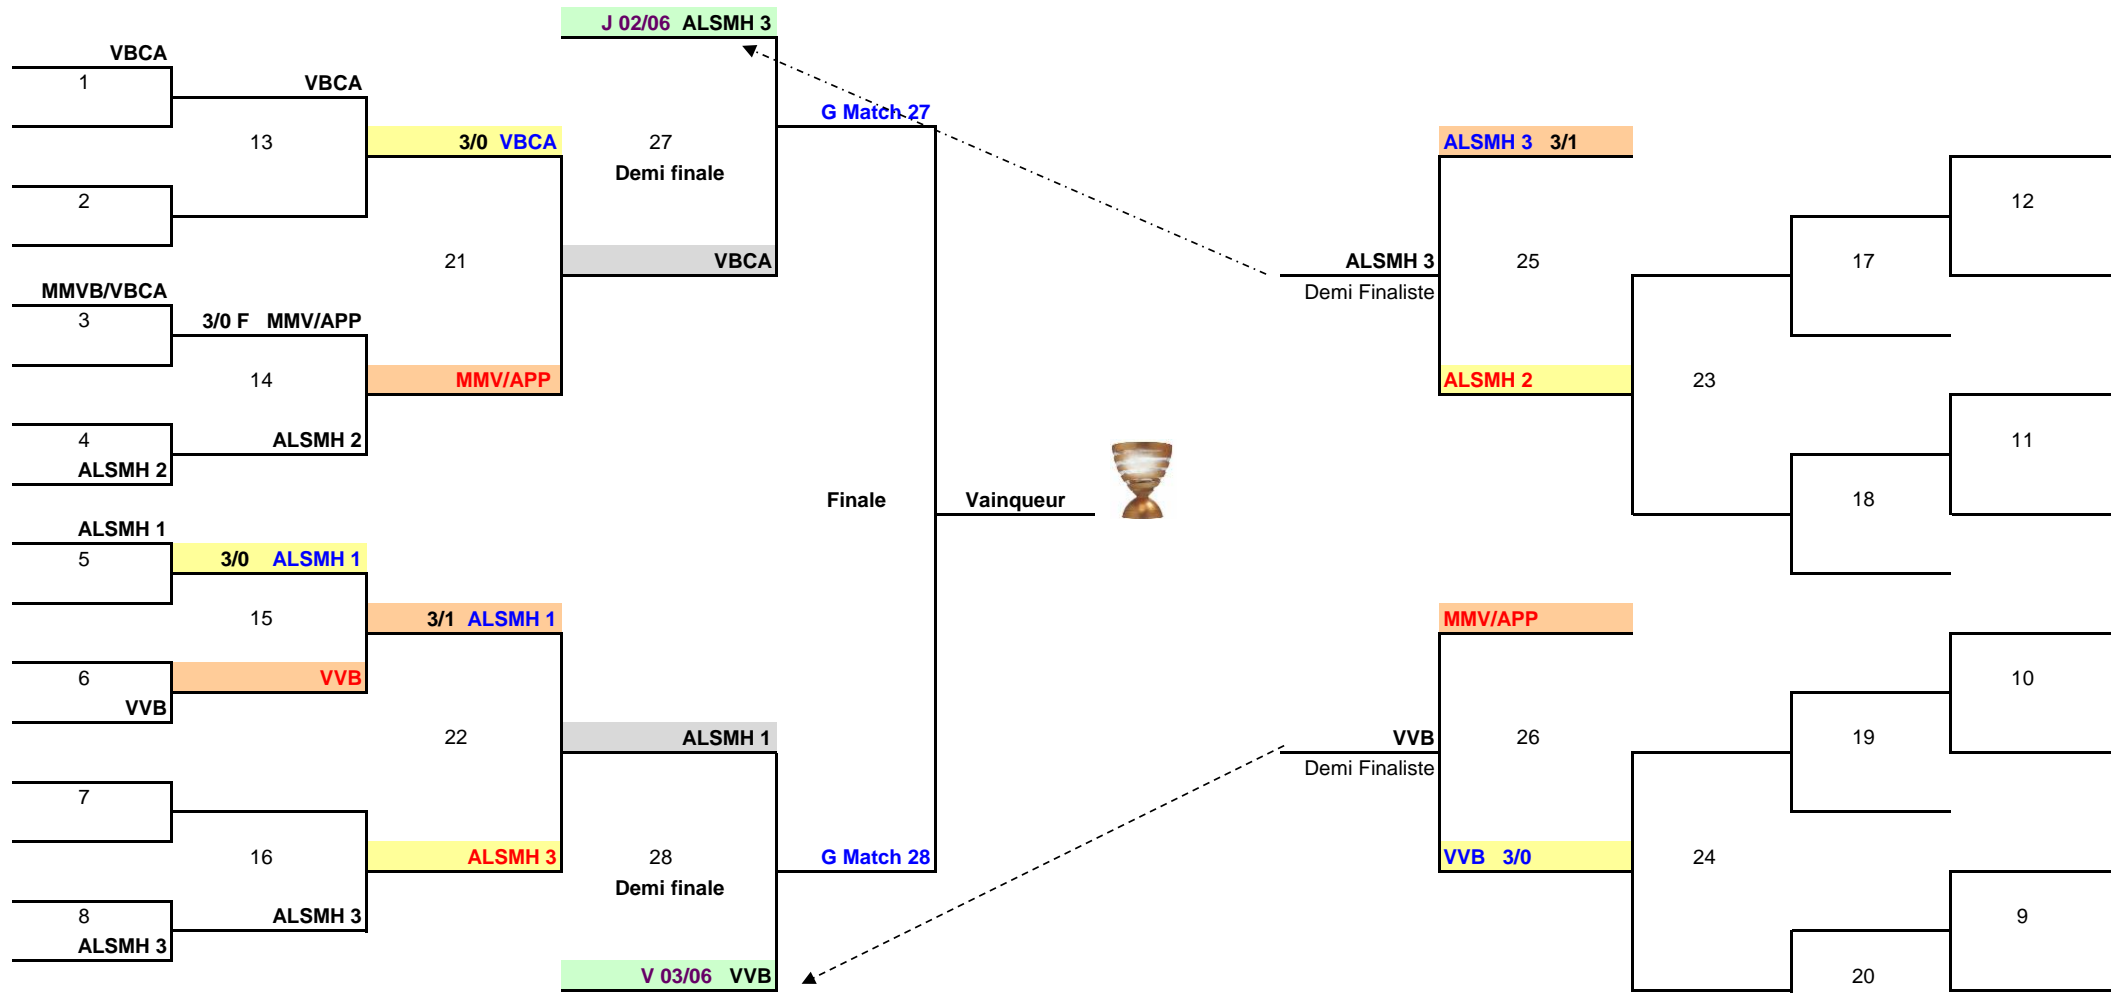

FORMULE SPORTIVE COUPE DE L'ISERE MIXTE 2022

semaine du
02-06 mai
J1

semaine du
09-13 mai
J2

semaine du
30 mai-03 juin
J4

semaine du
07-10 juin
J5

semaine du
16-20 mai
J3

Classement	Equipes	niveau	Class champ
1	VBCA		
2	ALSMH 3		
3	ALSMH 1		
4	ALSMH 2		
5	MMVB/VBCA		
6	VVB		
7			
8			
9			
10			
11			
12			

- En bleu l'équipe gagnante
- En rouge l'équipe perdante
- Equipe recevante
- Equipe visiteuse
- Equipe ayant reçu
- Equipe s'étant déplacée