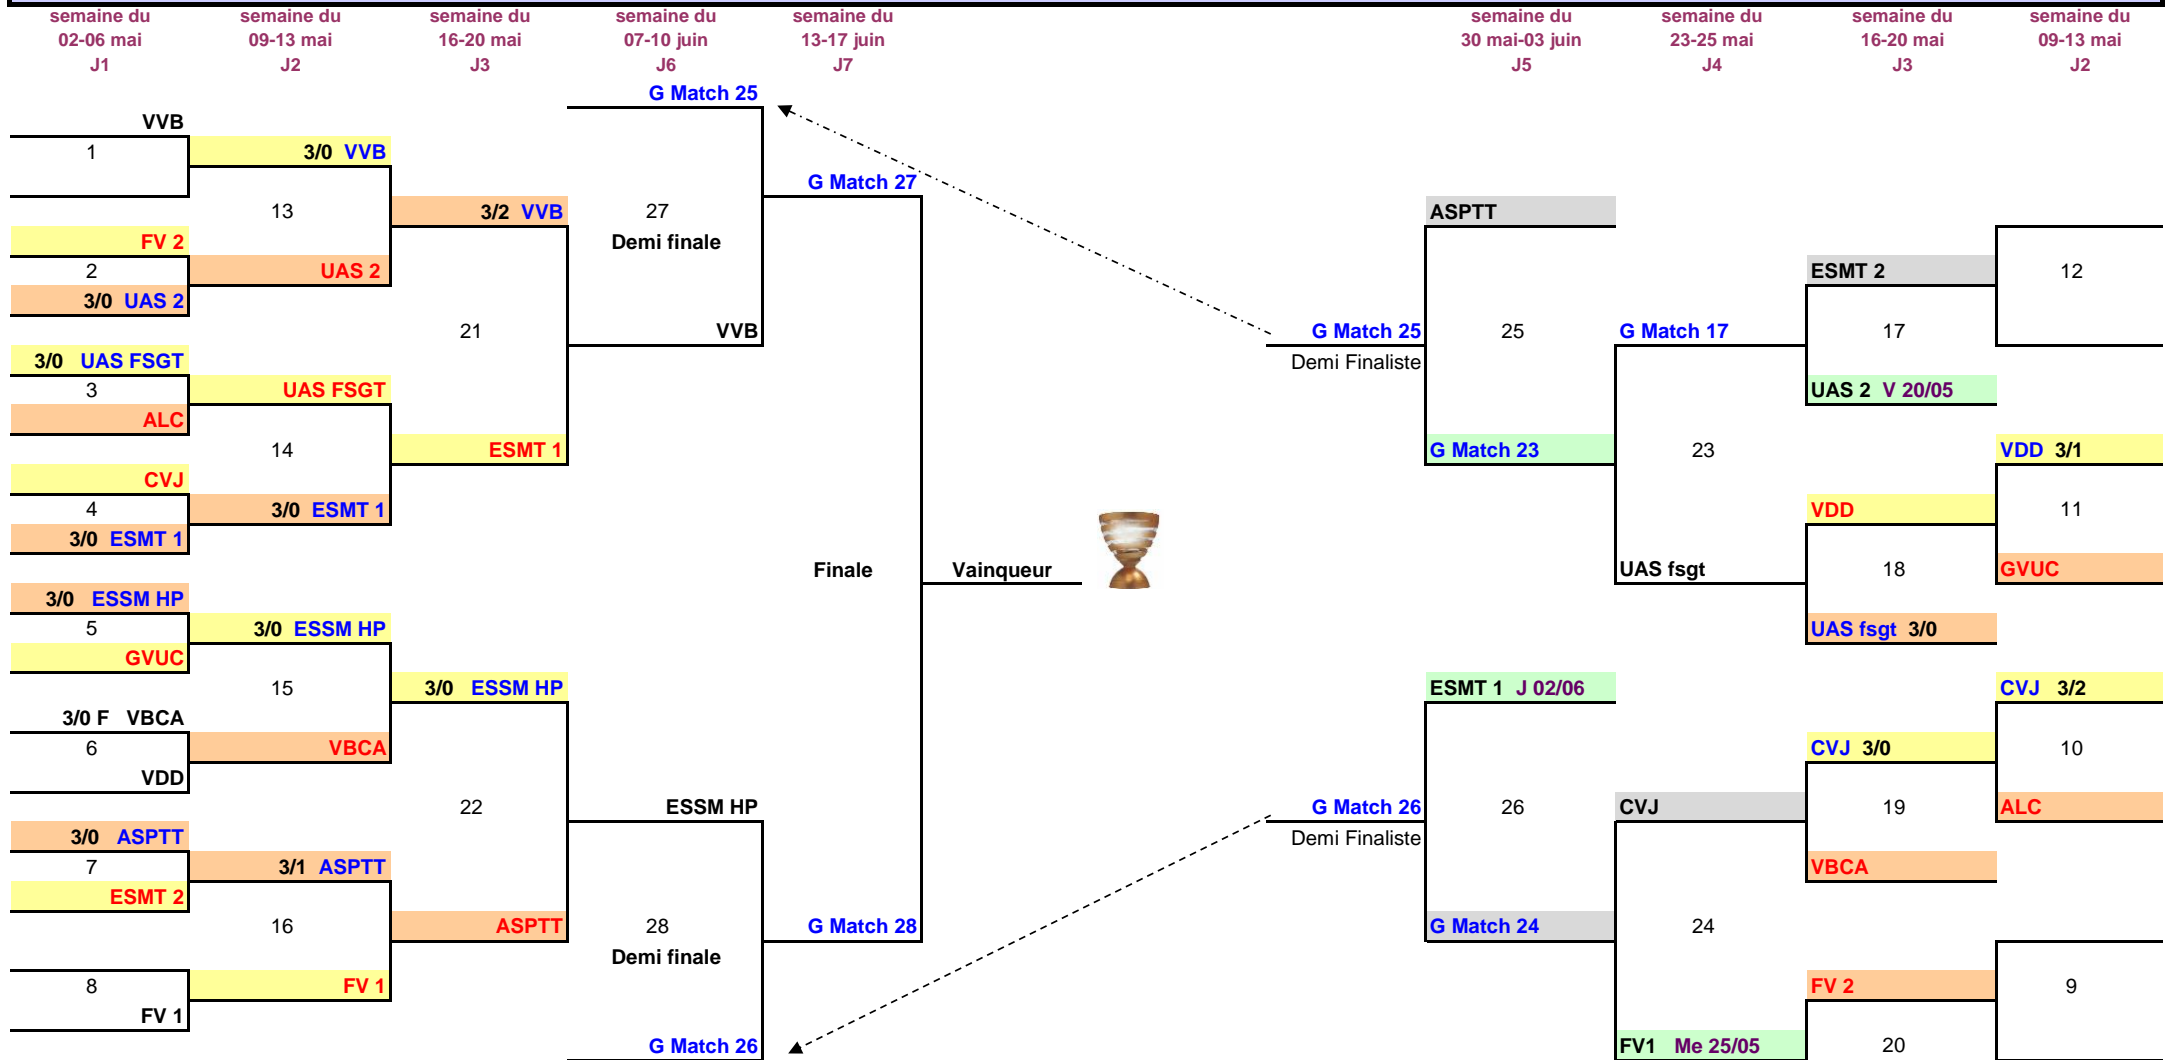

FORMULE SPORTIVE COUPE DE L'ISERE MASCULIN 2022

Classement	Equipes	niveau	Class champ
1	VVB		
2	FV1		
3	ESSM HP		
4	ESMT 1		
5	UAS FSGT		
6	VDD		
7	ASPTT		
8	UAS 2		
9	FV 2		
10	ESMT 2		
11	VBCA		
12	ALC		
13	CVJ		
14	GVUC		
15			
16			

- En bleu l'équipe gagnante
- En rouge l'équipe perdante
- Equipe recevante
- Equipe visiteuse
- Equipe ayant reçu
- Equipe s'étant déplacée

1

Palmarès

2022	
2019	HP
2018	GVUC
2017	GVUC
2016	HP
2015	GVUC
2014	ASF
2013	VVB
2012	GVUC
2011	USSE
2010	GVUC
2009	GVUC