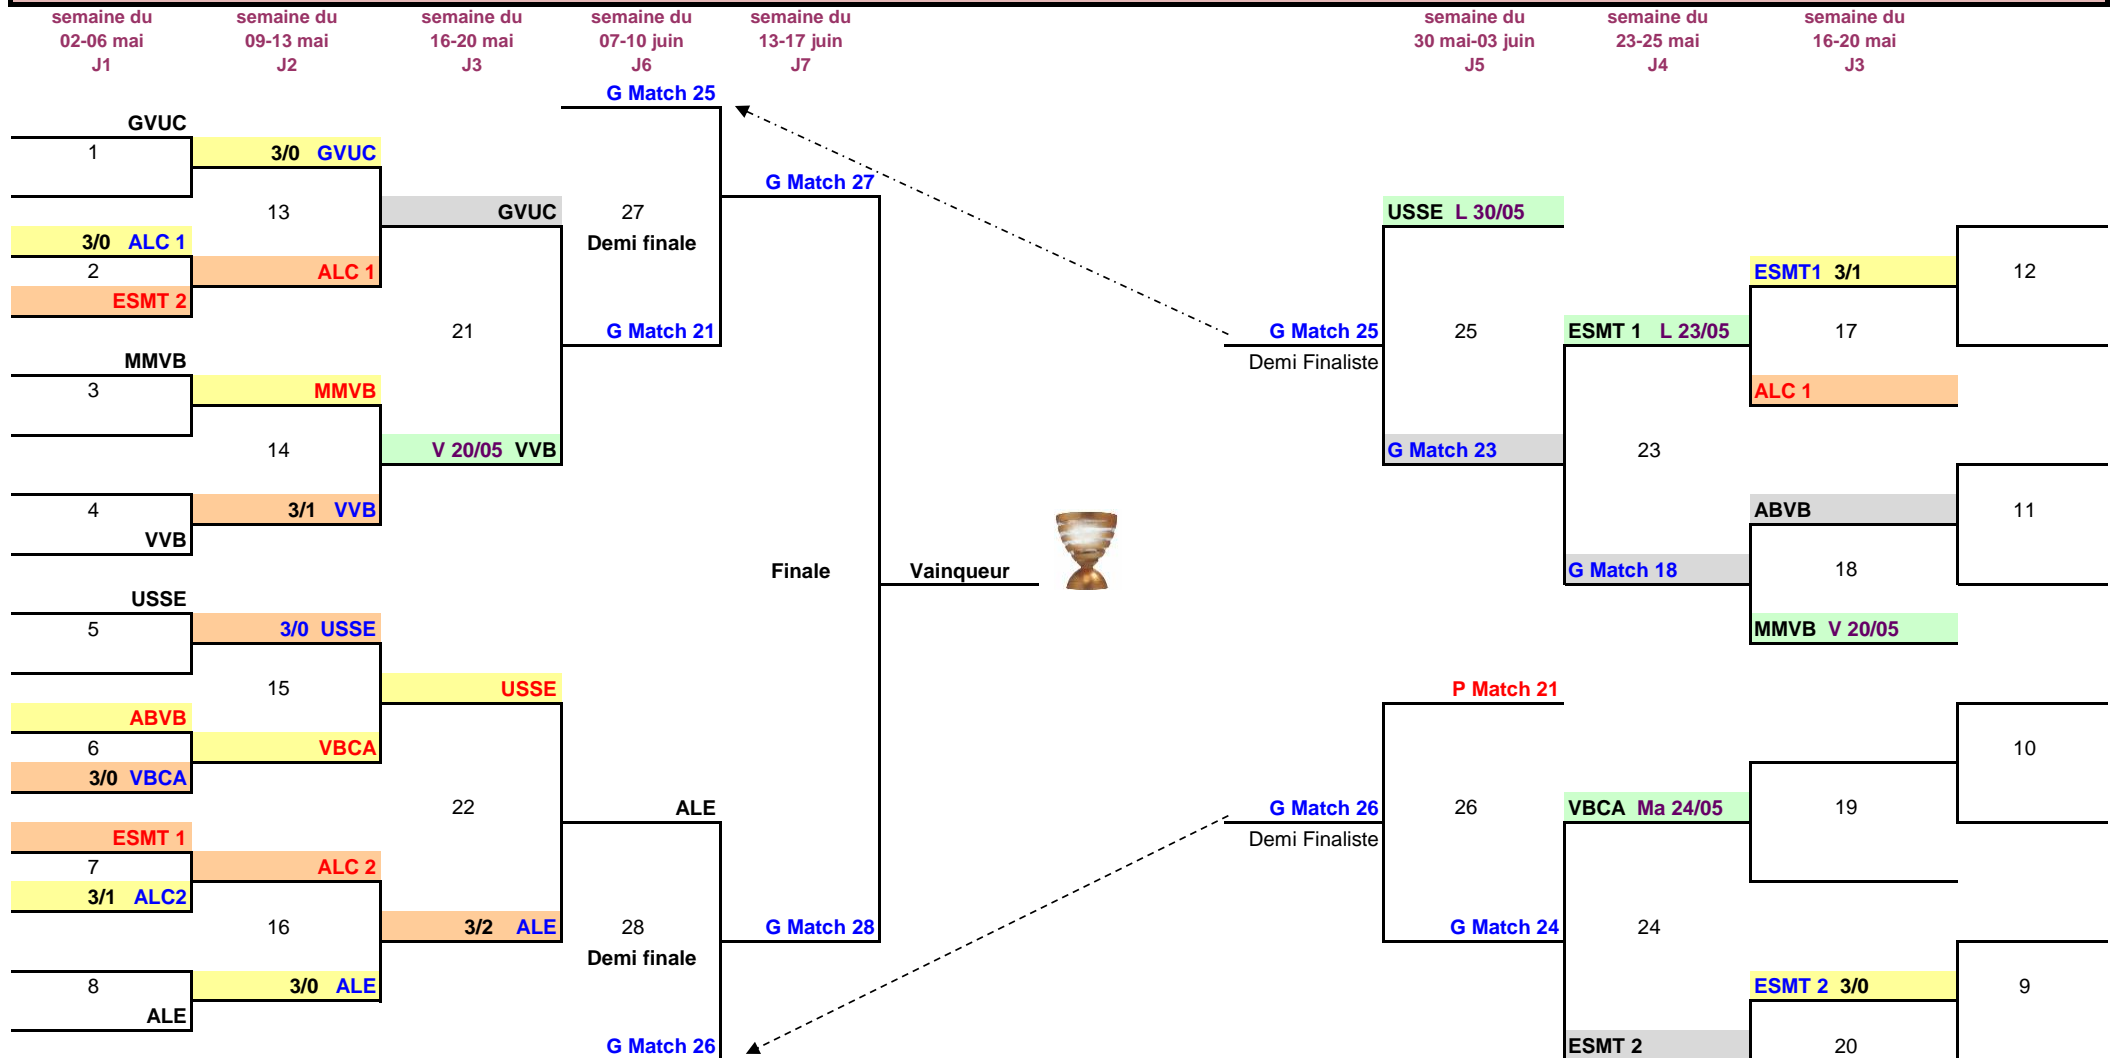

FORMULE SPORTIVE COUPE DE L'ISERE FEMININE 2022

Classement	Equipes	niveau	Class champ
1	GVUC		
2	ALE		
3	USSE		
4	VVB		
5	MMVB		
6	VBCA		
7	ESMT 1		
8	ESMT 2		
9	ALC 1		
10	ALC 2		
11	ABVB		
12			
13			
14			
15			
16			

- En bleu l'équipe gagnante
- En rouge l'équipe perdante
- Equipe recevante
- Equipe visiteuse
- Equipe ayant reçu
- Equipe s'étant déplacée

1

Palmarès

2022	
2019	MMVB
2018	VSG
2017	UAS
2016	ALC
2015	ALE
2014	USSE
2013	UAS
2012	ALC
2011	GVUC
2010	GVUC
2009	USVG